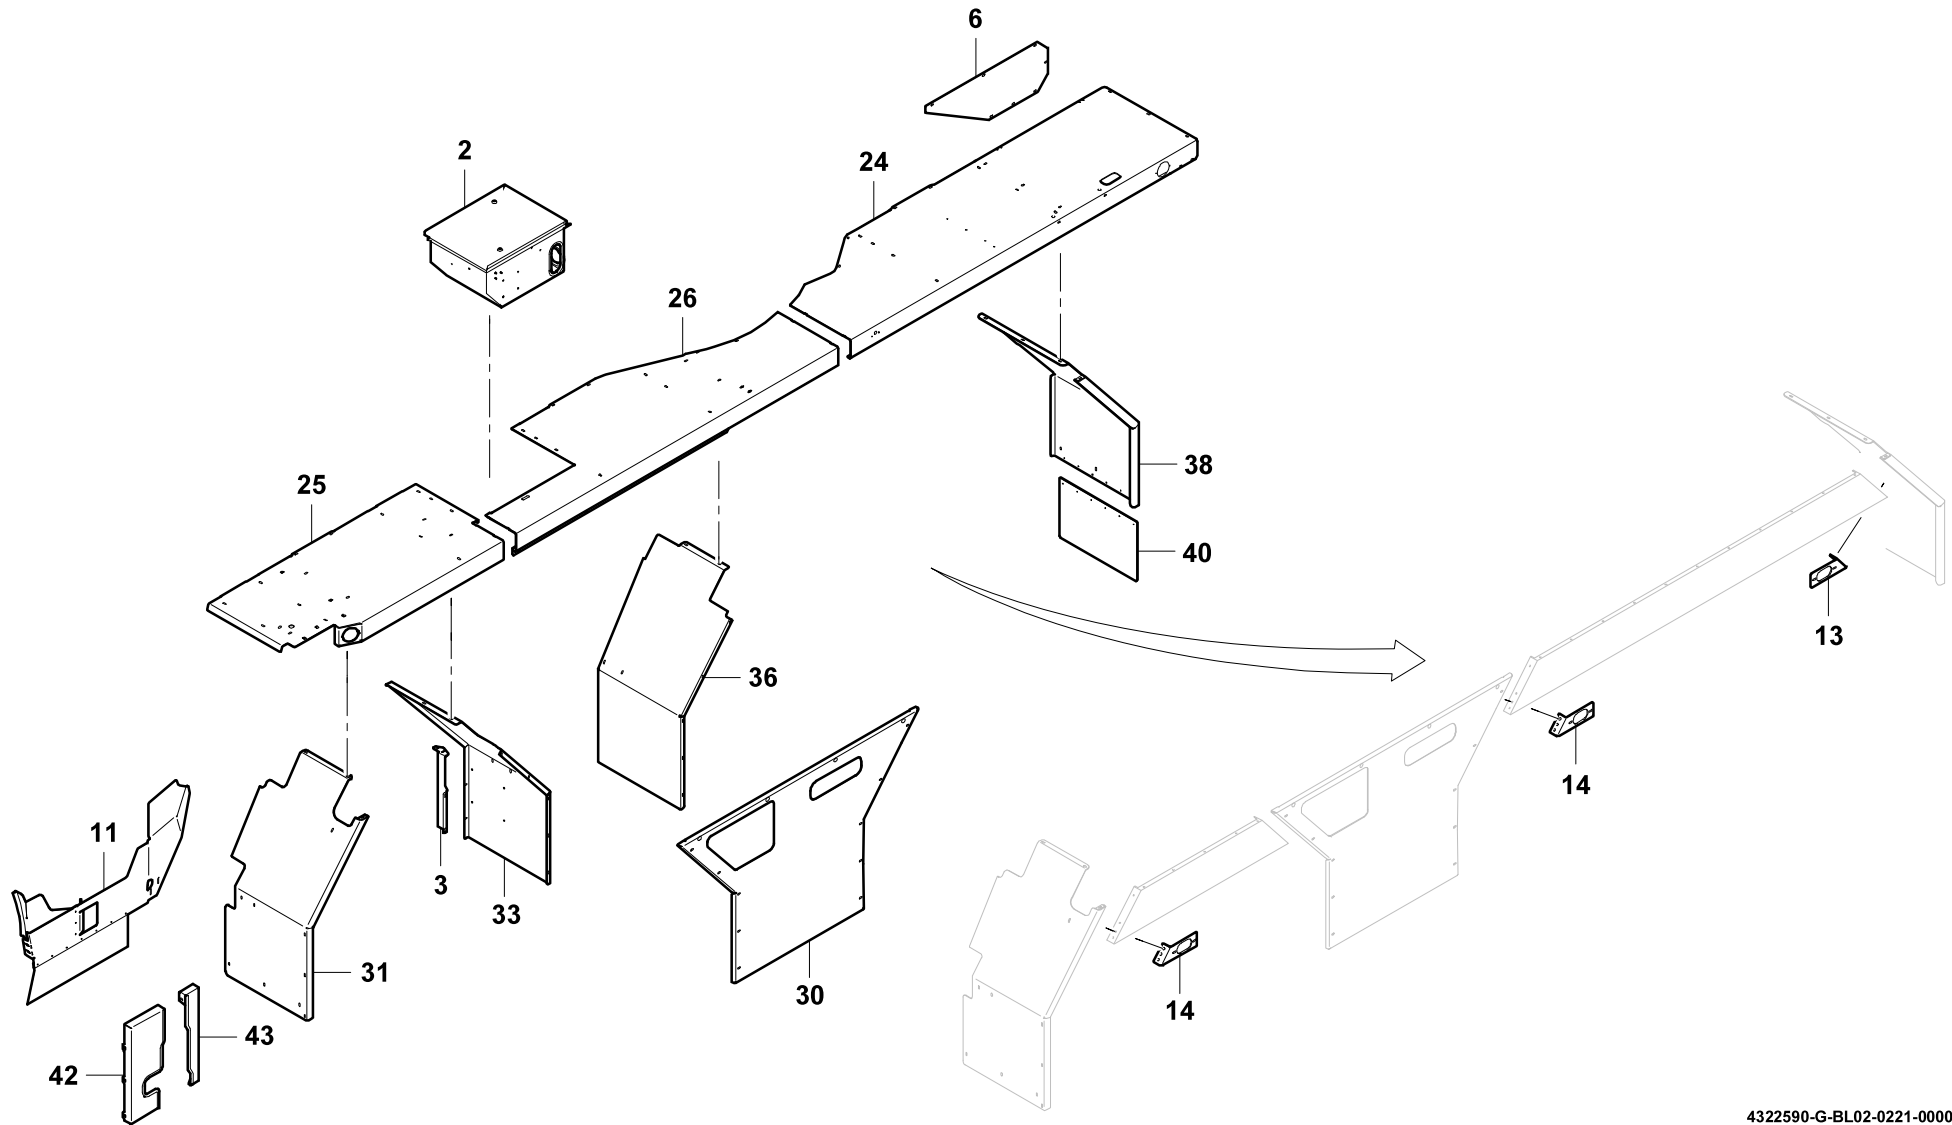

GROVE

ABDECKUNG 2,55M

DECKING 2,55M

BILDTADEL
PICTORIAL DISPLAY

02.21

4322590-ETL G

1/3

**GMK 3060-2
CAB 2020**

4322590-G-BL01-0221-0000

GROVE

ABDECKUNG 2,55M

DECKING 2,55M

BILDТАFEL
PICTORIAL DISPLAY

02.21

4322590-ETL G

2/3

**GMK 3060-2
CAB 2020**

GROVE

ABDECKUNG 2,55M

DECKING 2,55M

BILDTADEL
PICTORIAL DISPLAY

02.21

4322590-ETL G

3/3