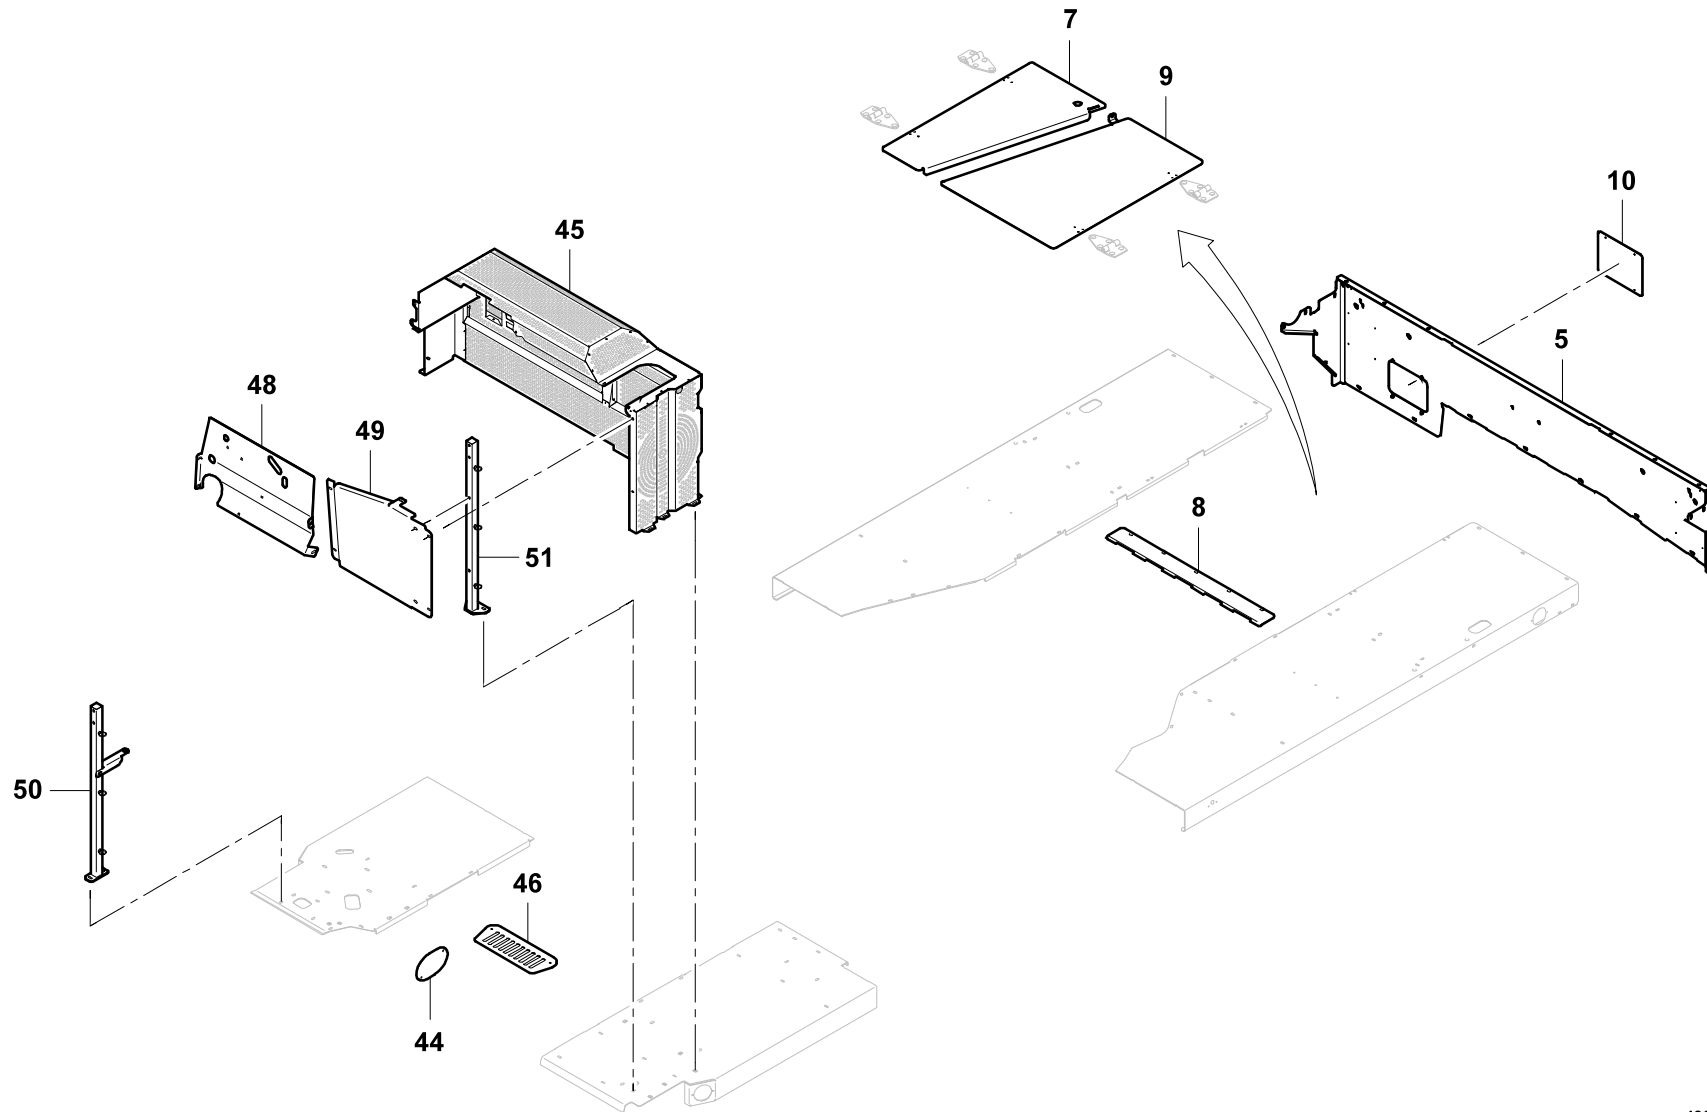

GROVE

ABDECKUNG 2,55M

DECKING 2,55M

BILDTADEL
PICTORIAL DISPLAY

02.21

4322590-ETL G

3/3

**GMK 3060-2
CAB 2020**

4322590-G-BL03-0221-0000