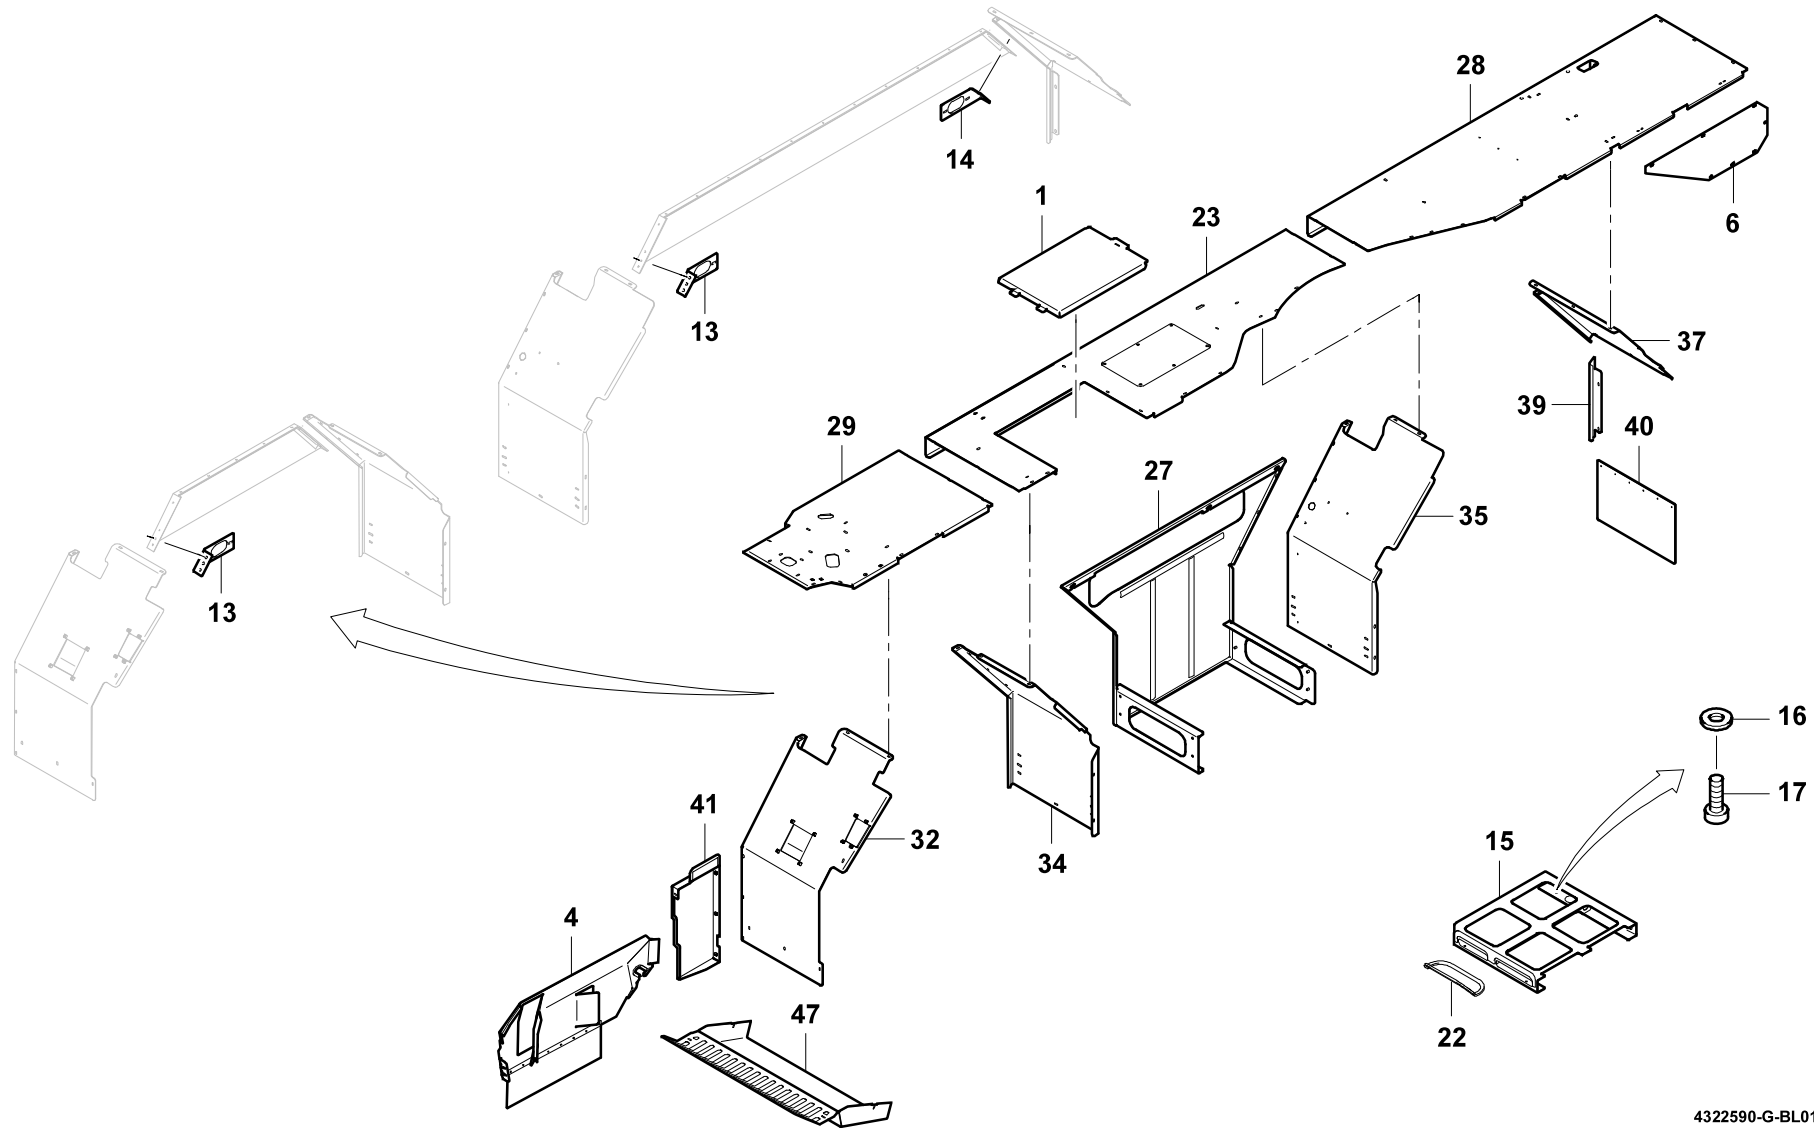

GROVE

ABDECKUNG 2,55M

DECKING 2,55M

BILDTADEL
PICTORIAL DISPLAY

02.21

4322590-ETL G

1/3

**GMK 3060-2
CAB 2020**

4322590-G-BL01-0221-0000

GROVE

ABDECKUNG 2,55M

DECKING 2,55M

BILDТАFEL
PICTORIAL DISPLAY

02.21

4322590-ETL G

2/3

**GMK 3060-2
CAB 2020**

GROVE

ABDECKUNG 2,55M

DECKING 2,55M

BILDTADEL
PICTORIAL DISPLAY

02.21

4322590-ETL G

3/3